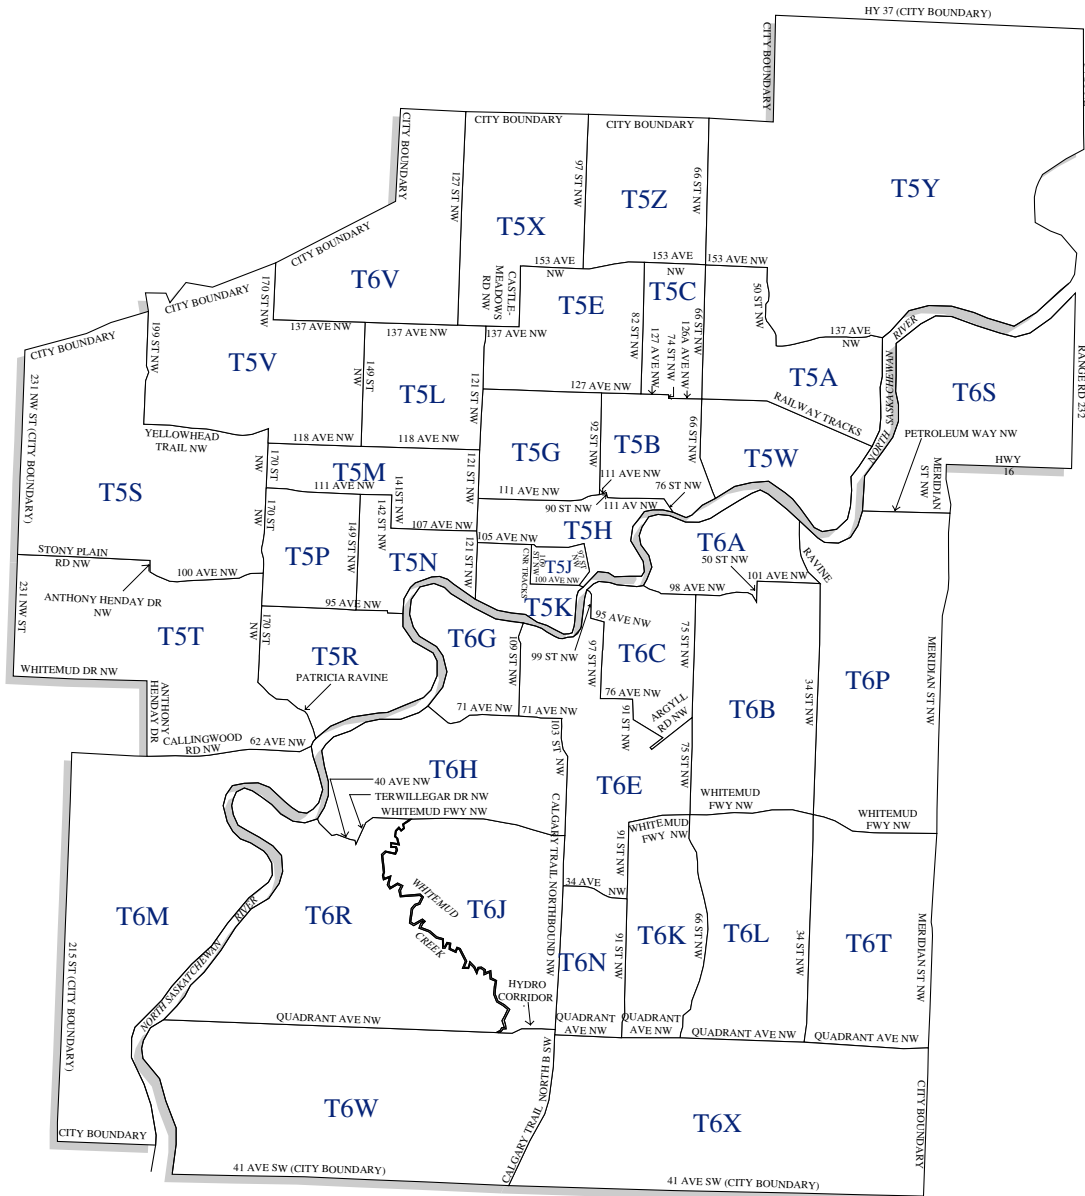

# Urban FSAs RTA urbaines

SCALE / ÉCHELLE 1:200 000