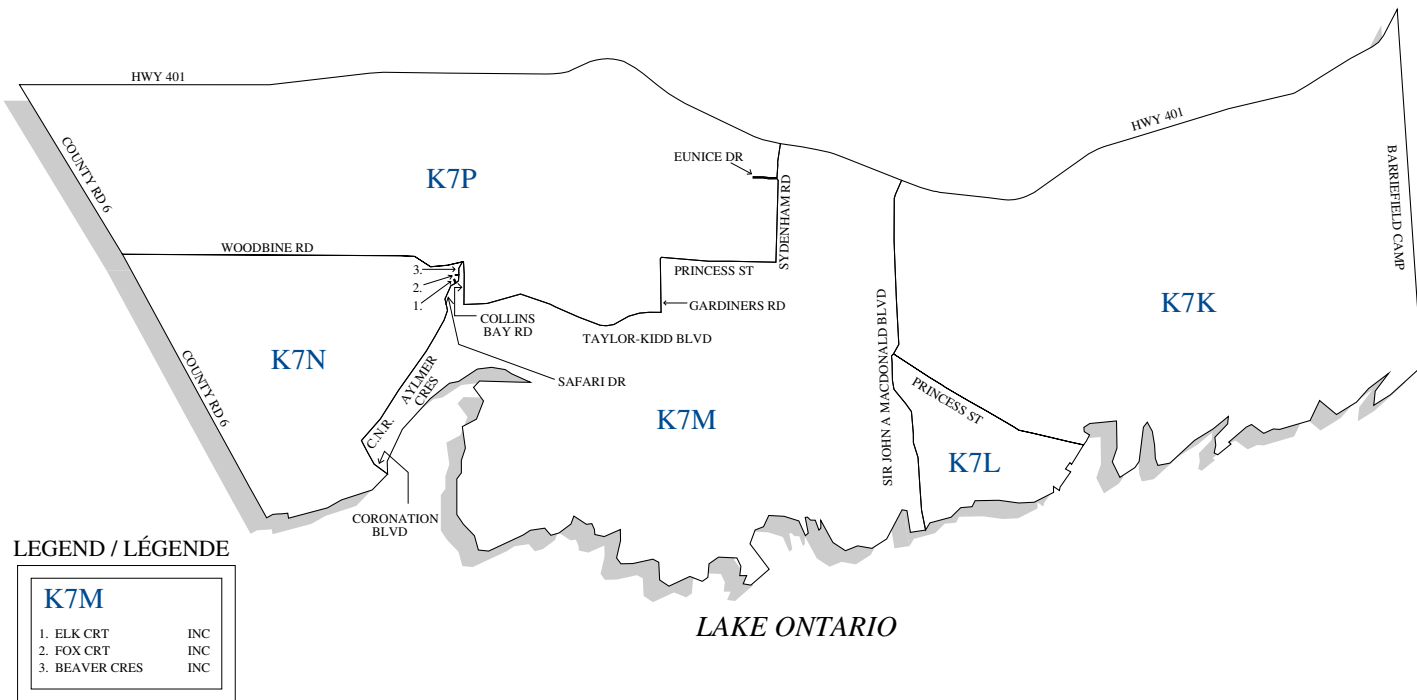

Urban FSAs RTA urbaines

LEGEND / LÉGENDE

K7M	
1. ELK CRT	INC
2. FOX CRT	INC
3. BEAVER CRES	INC

SCALE / ÉCHELLE 1:100 000
 Metres 1000 0 1000 Metres
 248135