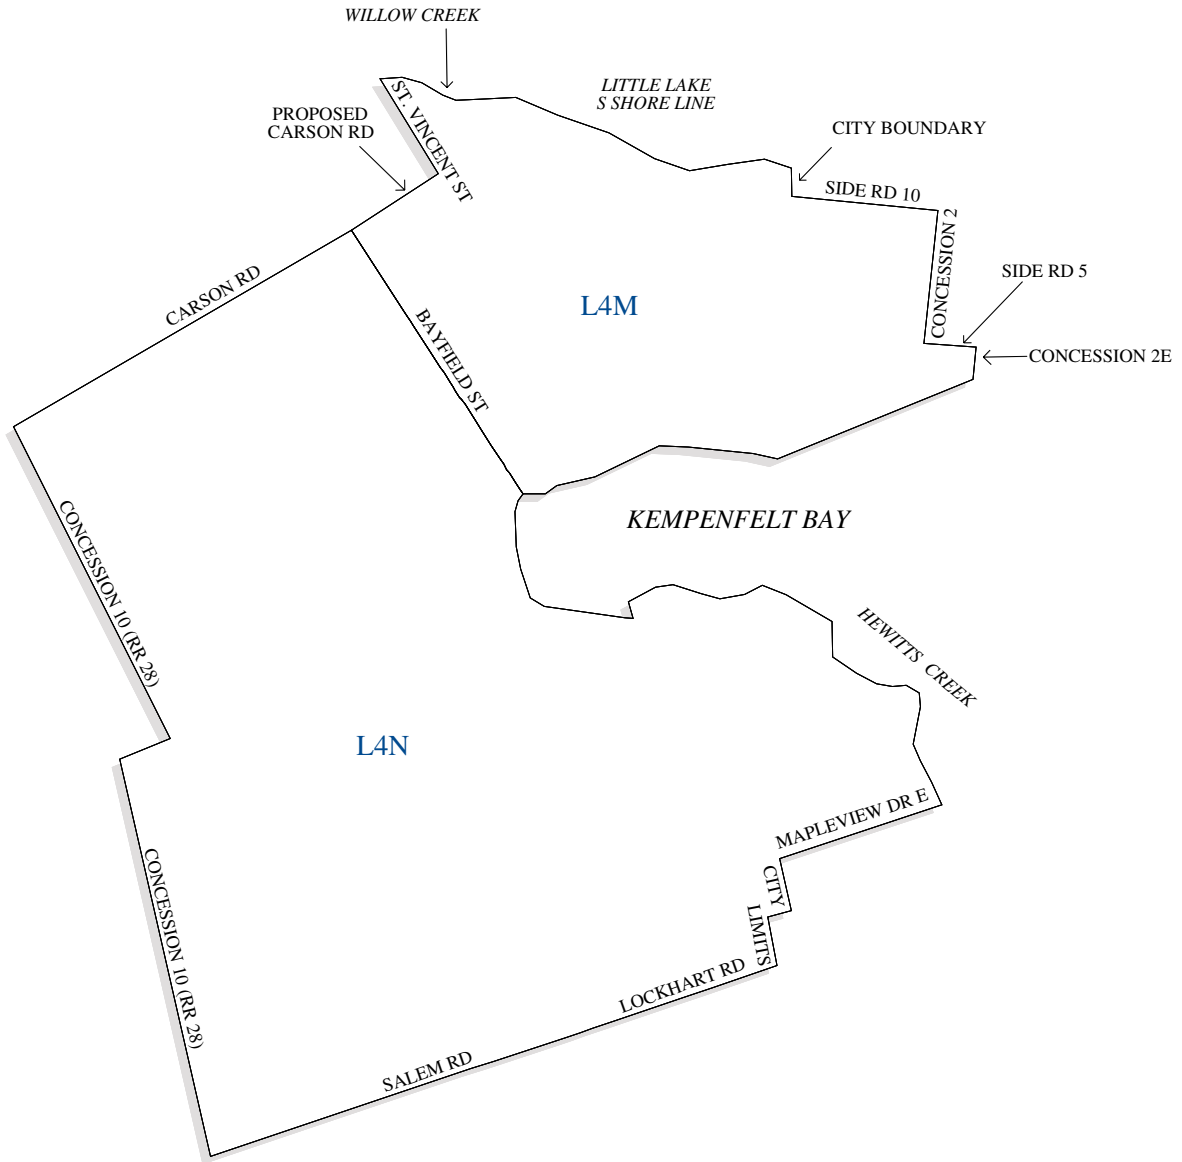

# Urban FSAs RTA urbaines

SCALE / ÉCHELLE 1:100 000

248140