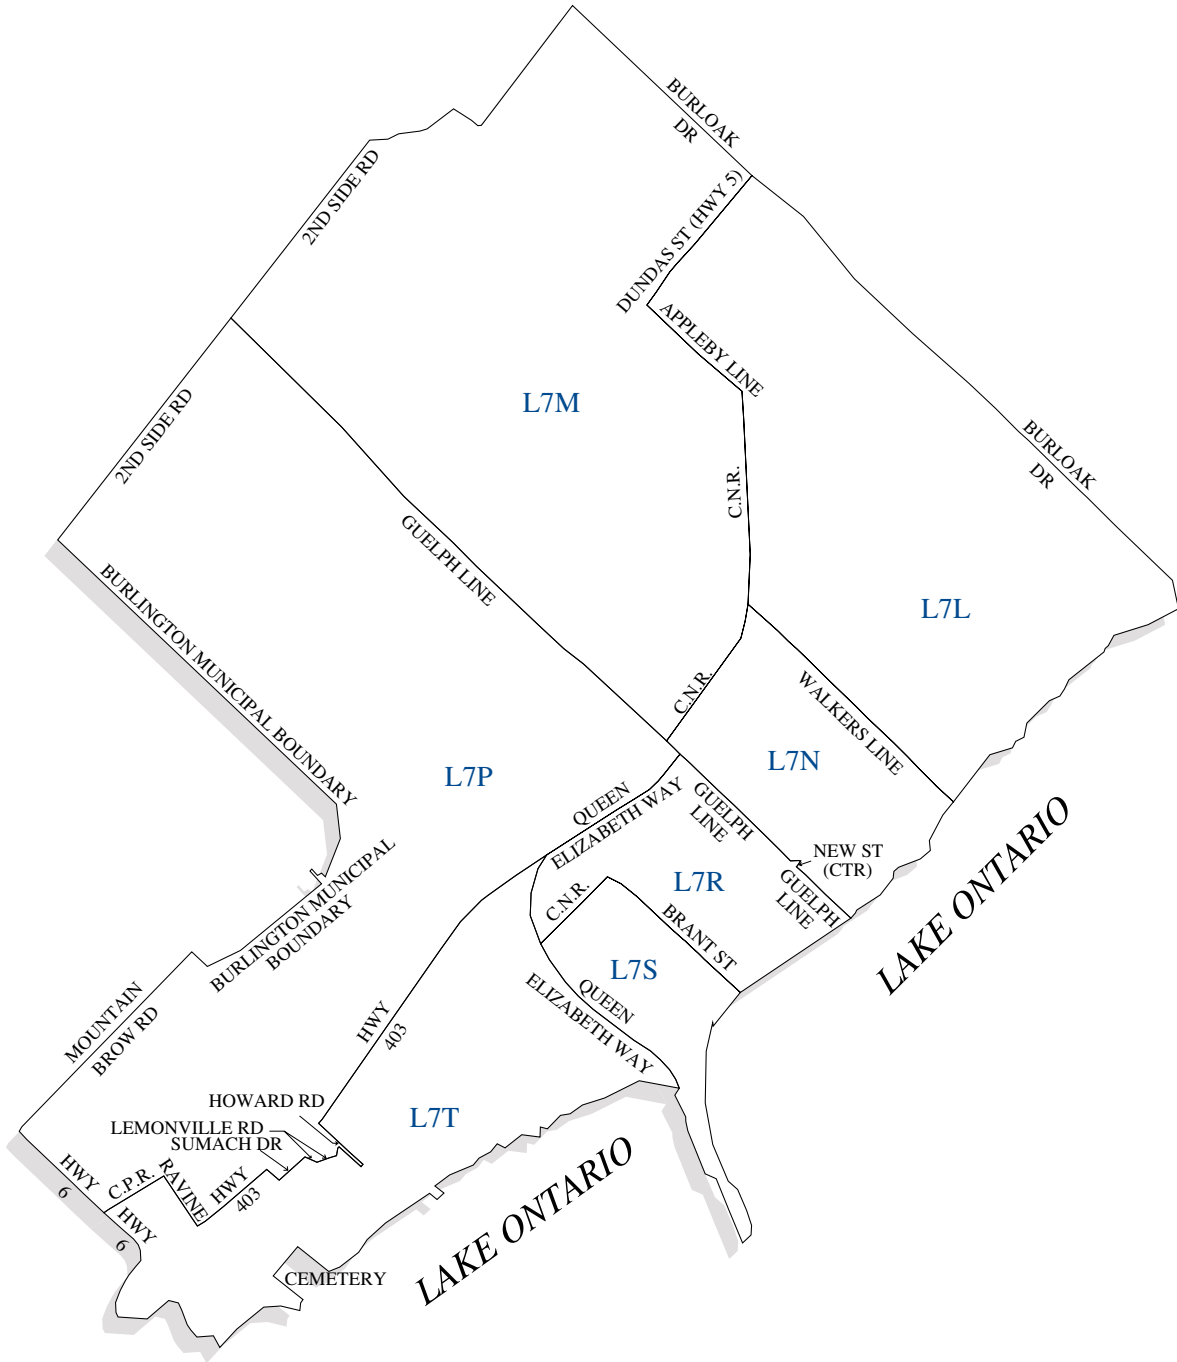

Urban FSAs RTA urbaines

SCALE / ÉCHELLE 1:100 000

248142