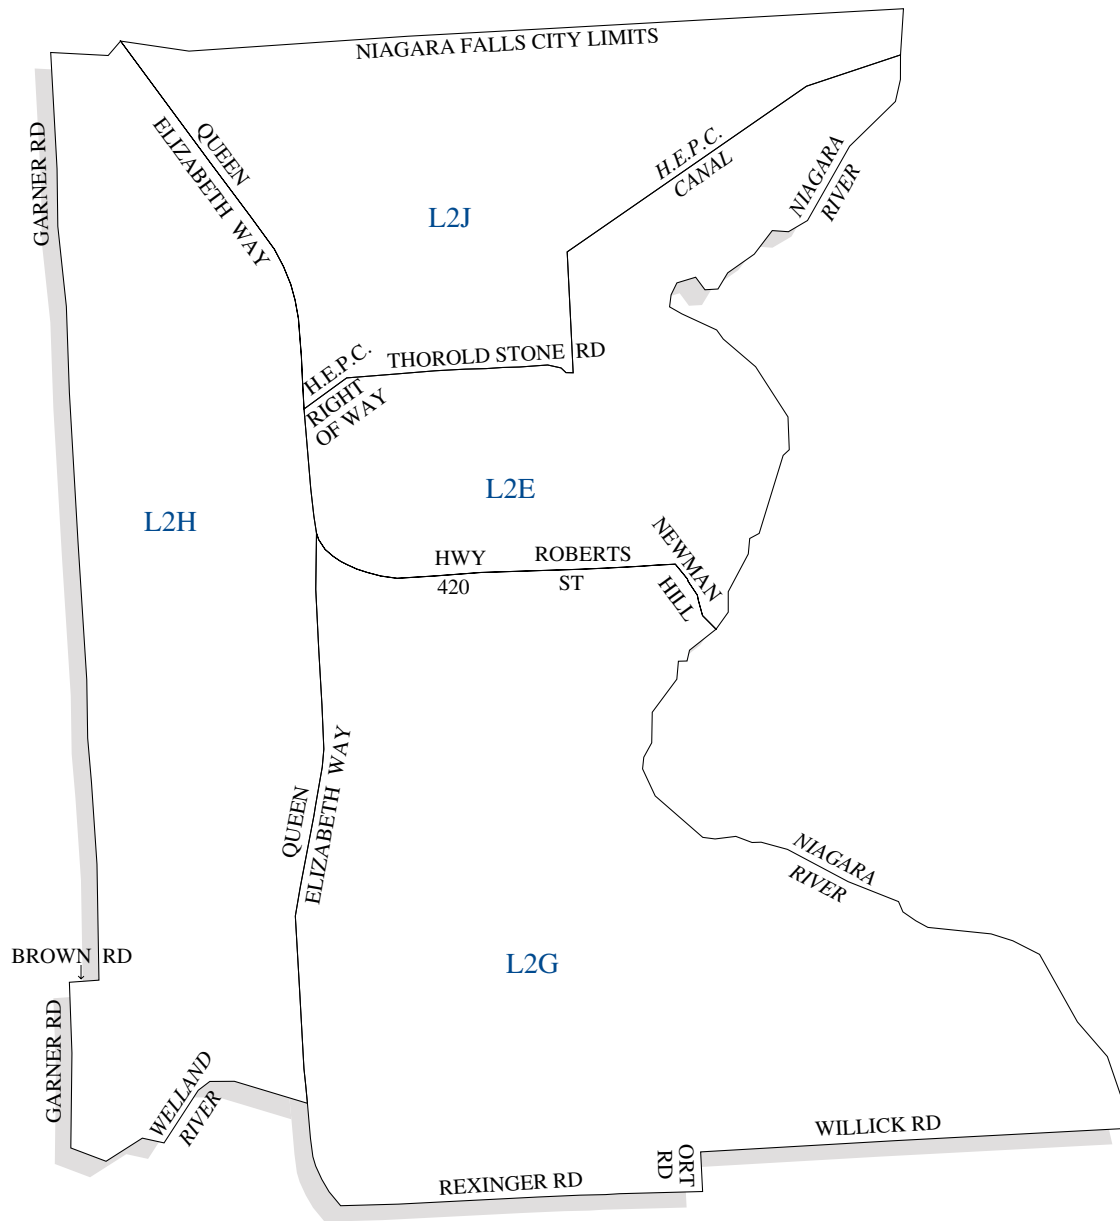

Urban FSAs RTA urbaines

SCALE / ÉCHELLE 1:75 000

248145