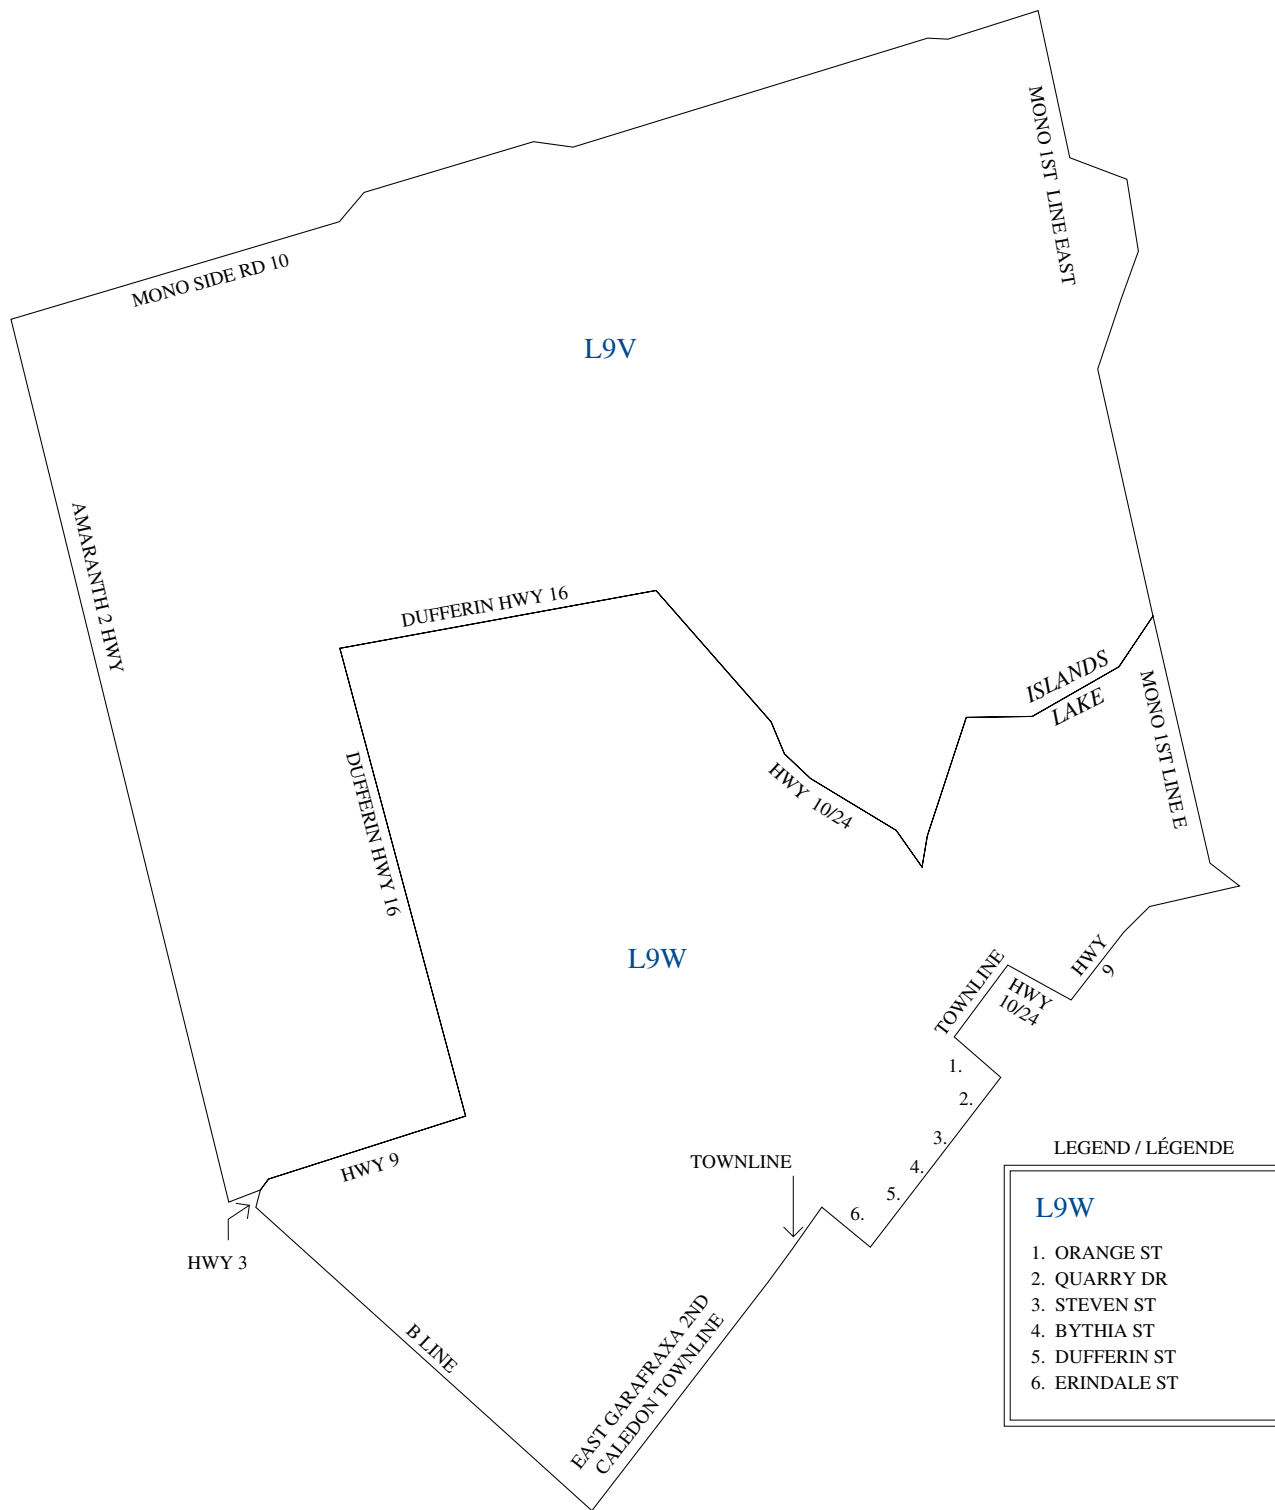

Urban FSAs
RTA urbaines

LEGEND / LÉGENDE

L9W

1. ORANGE ST
2. QUARRY DR
3. STEVEN ST
4. BYTHIA ST
5. DUFFERIN ST
6. ERINDALE ST

SCALE / ÉCHELLE 1:50 000

248147