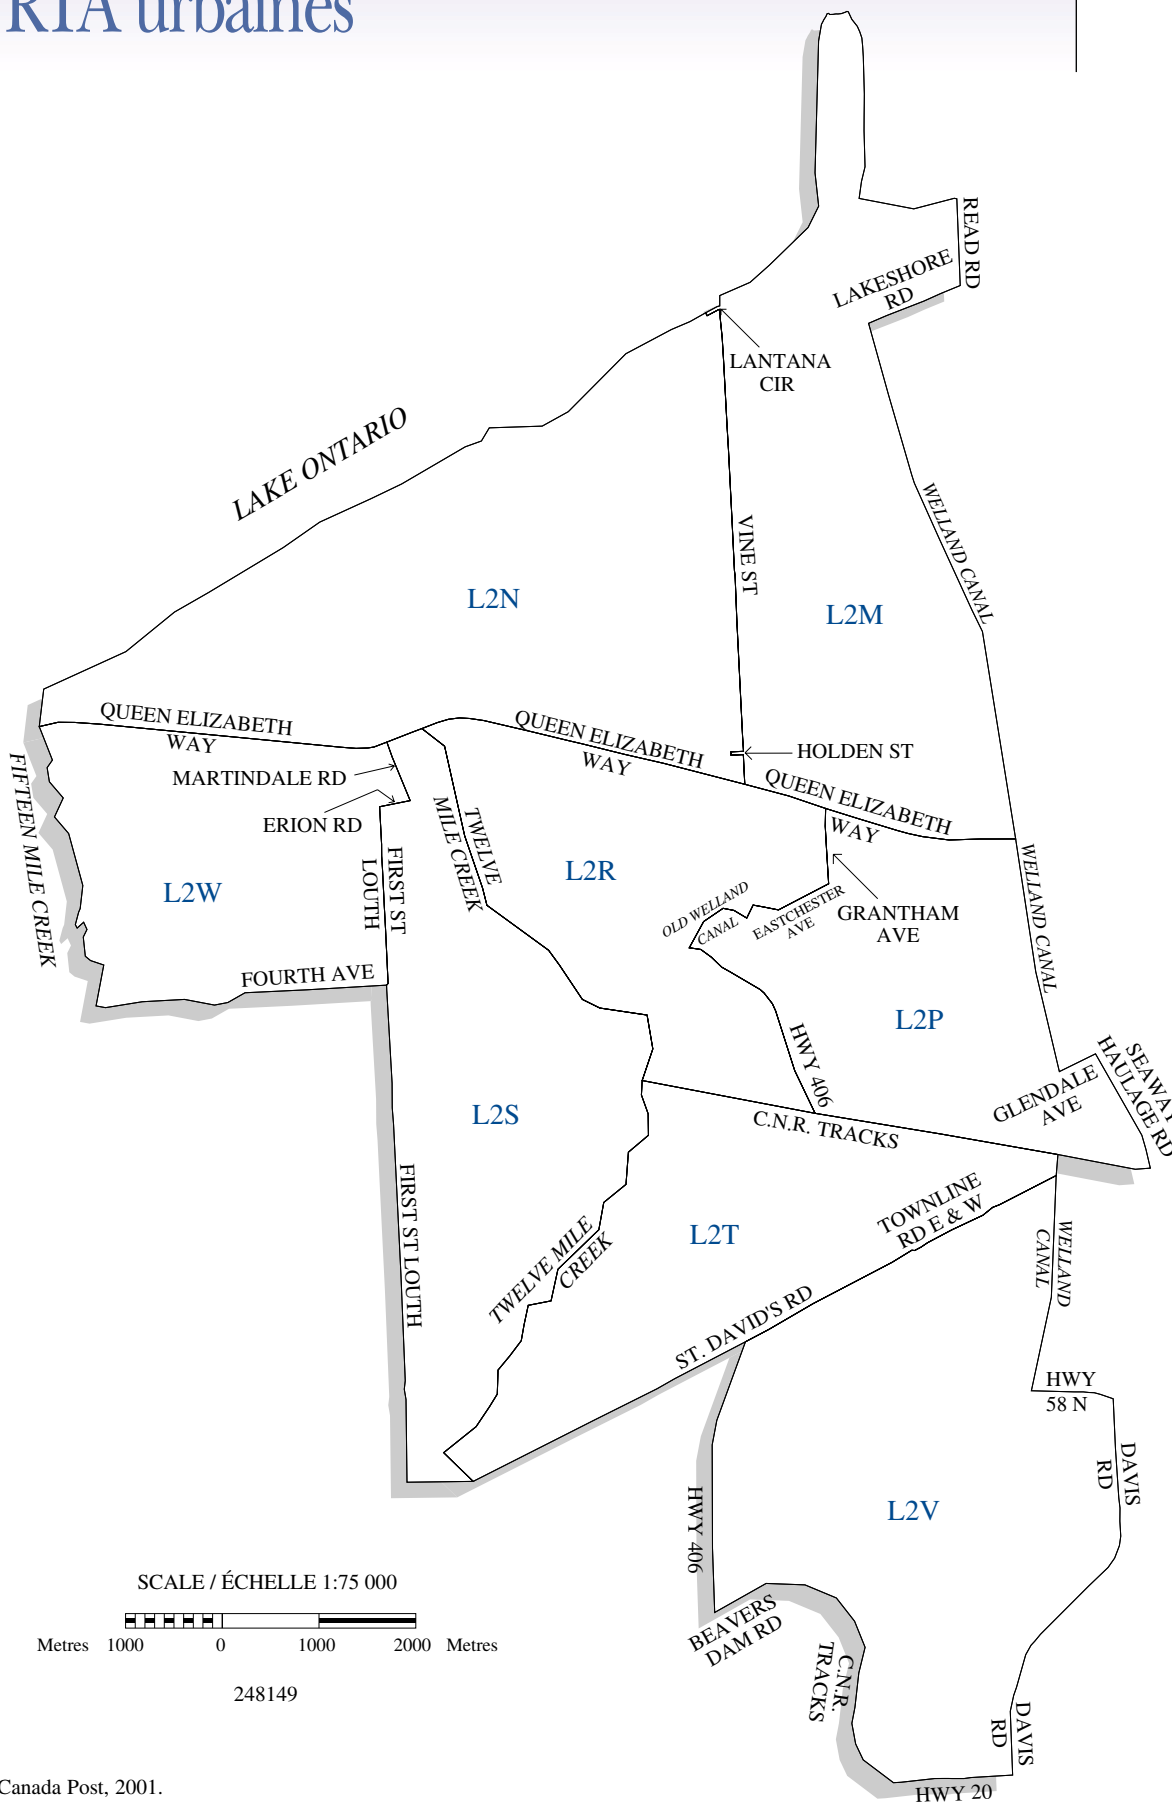

Urban FSAs  
RTA urbaines

SCALE / ÉCHELLE 1:75 000

248149