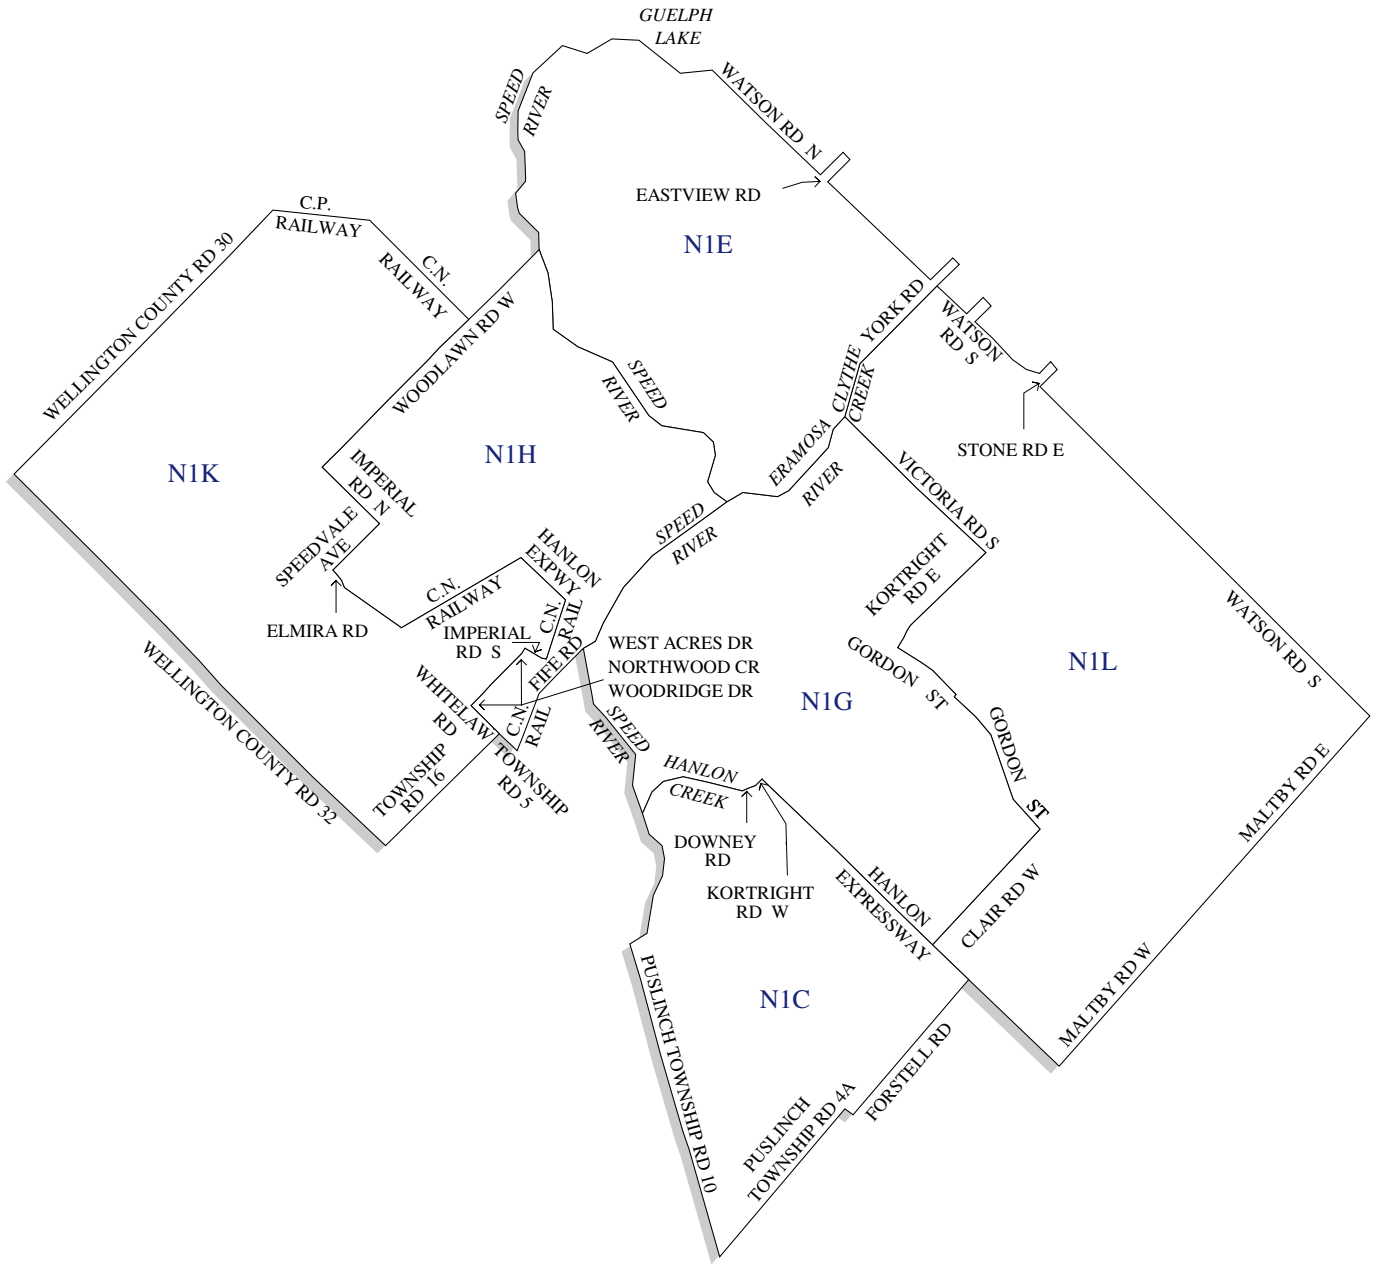

Urban FSAs RTA urbaines

SCALE / ÉCHELLE 1:100 000