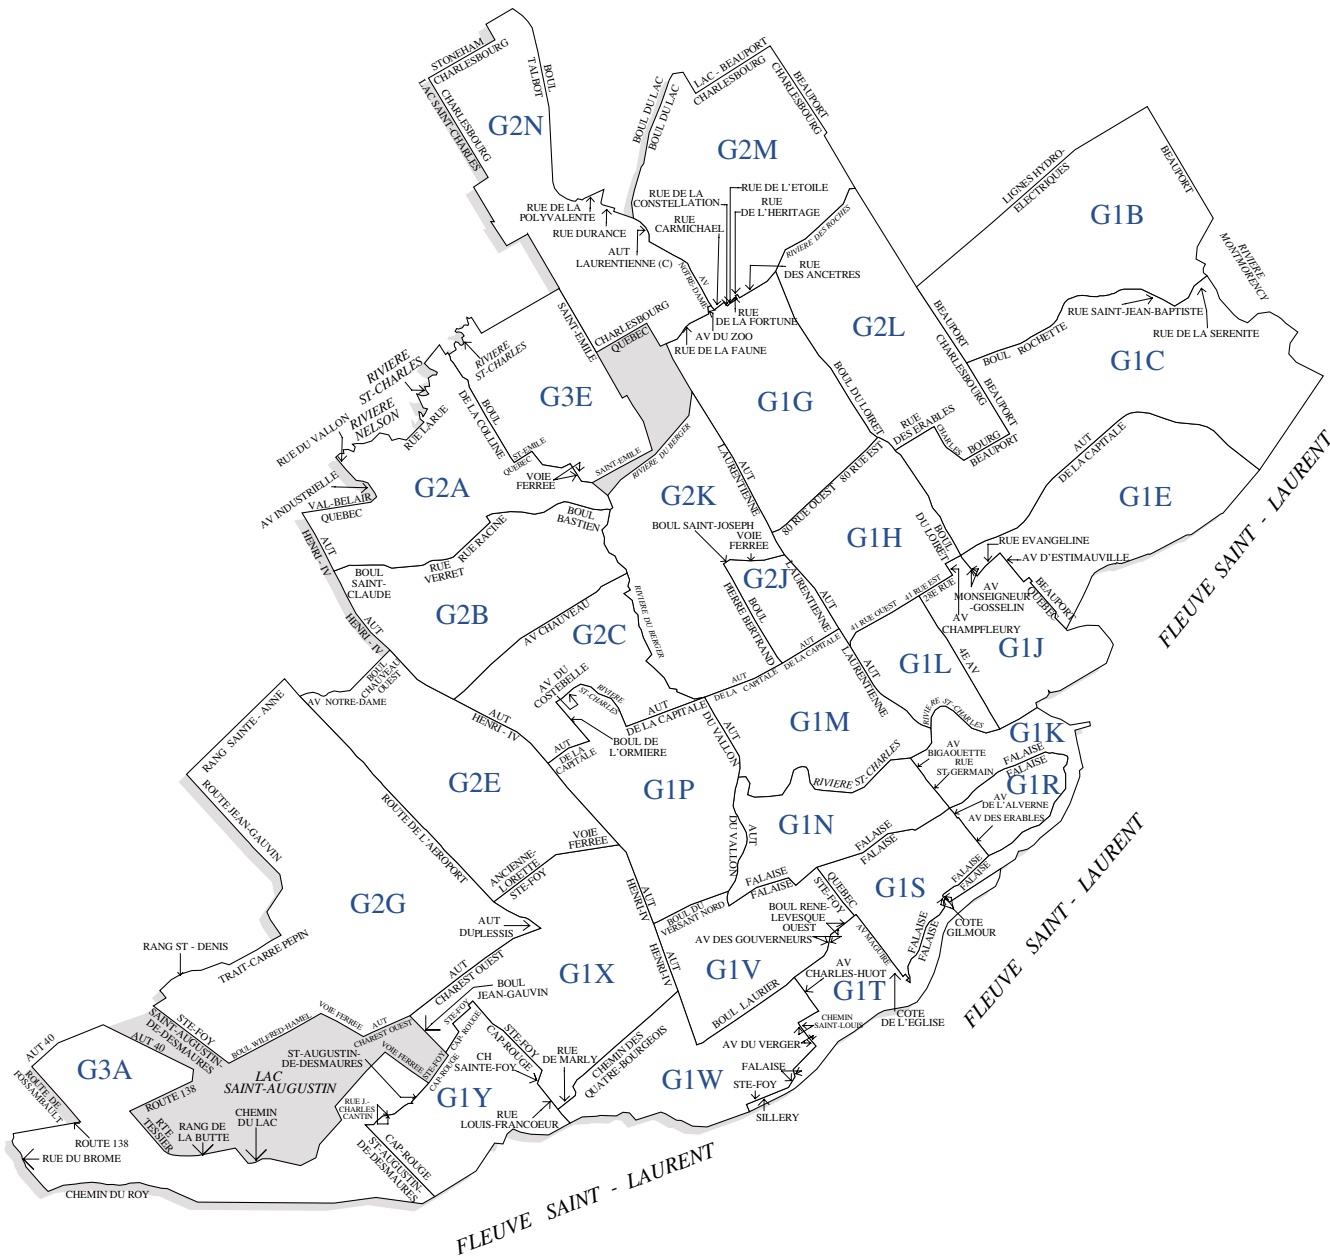

RTA urbaines
Urban FSAs

ÉCHELLE / SCALE 1:150 000