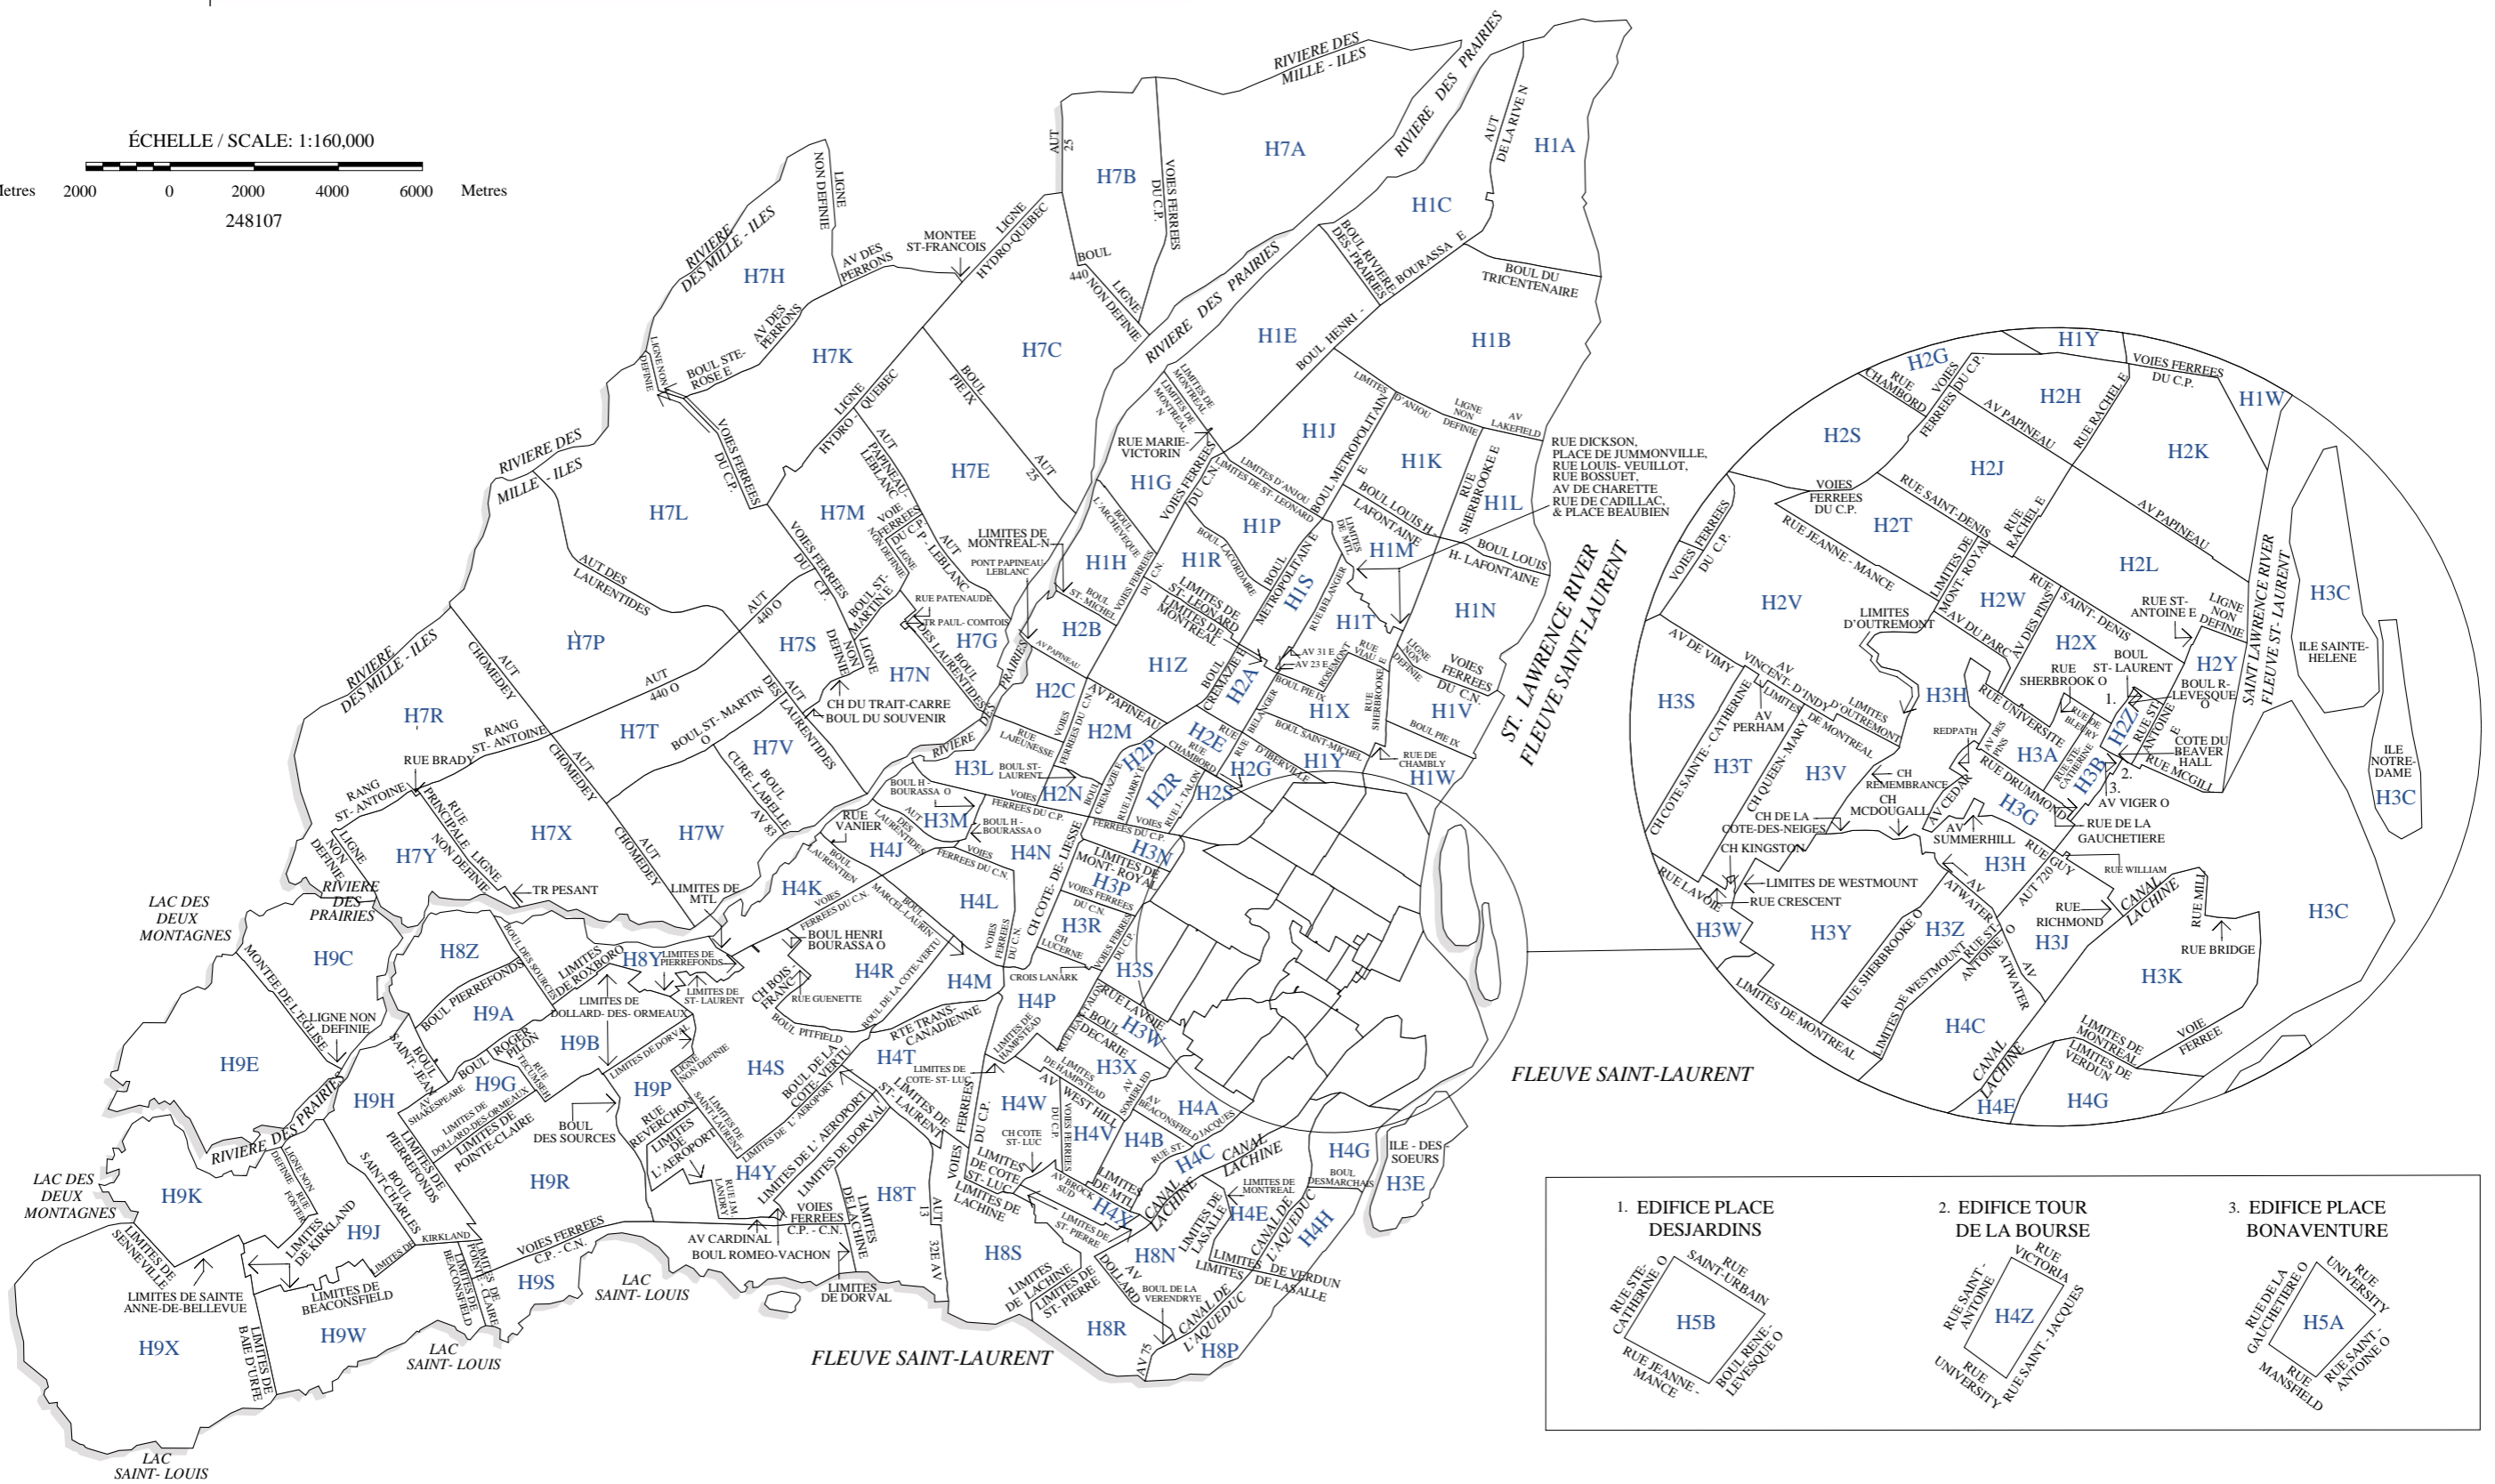

RTA urbaines Urban FSAs

1. EDIFICE PLACE DESJARDINS

2. EDIFICE TOUR DE LA BOURSE

3. EDIFICE PLACE BONAVENTURE