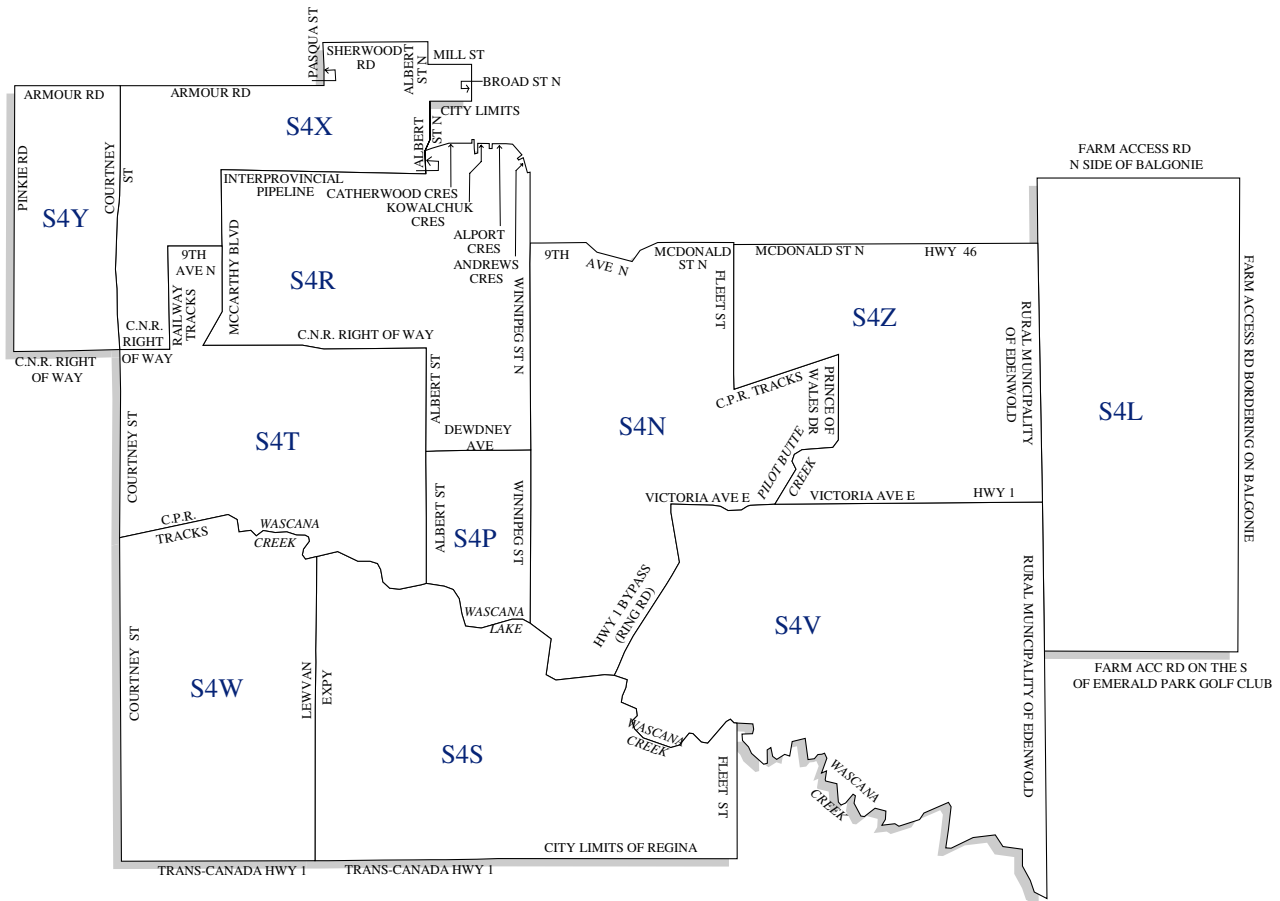

Urban FSAs RTA urbaines

SCALE / ÉCHELLE 1:120 000