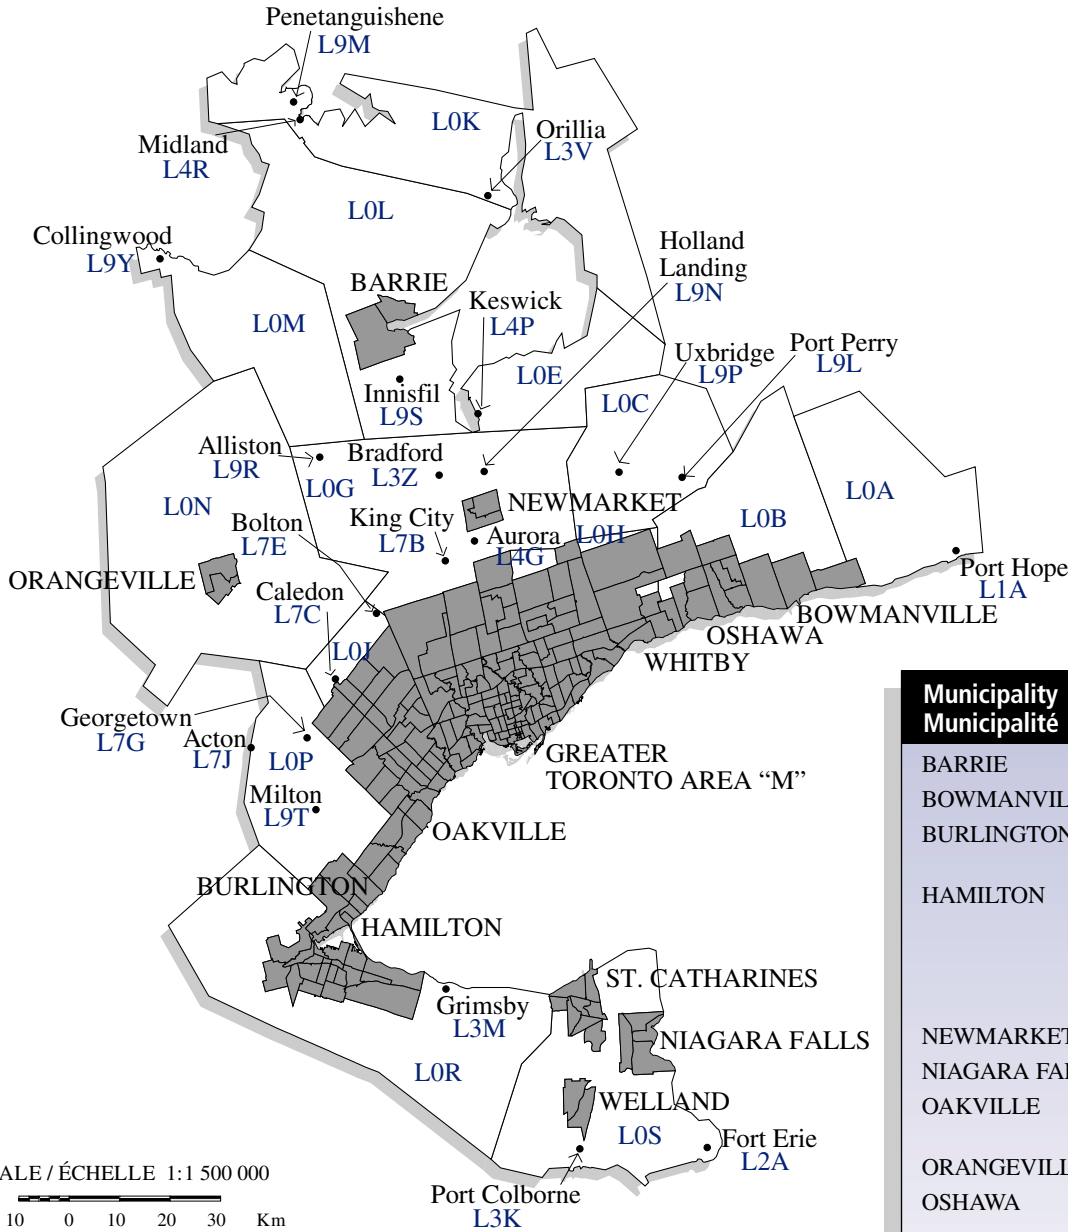

Provincial Map Carte Provinciale

SCALE / ÉCHELLE 1:1 500 000
 Km 10 0 10 20 30 Km
 248139

Municipality Municipalité	FSA RTA
BARRIE	L4M, L4N
BOWMANVILLE	L1B, L1C, L1E
BURLINGTON	L7L, L7M, L7N, L7P, L7R, L7S, L7T
HAMILTON	L8E, L8G, L8H, L8J, L8K, L8L, L8M, L8N, L8P, L8R, L8S, L8T, L8V, L8W, L9A, L9B, L9C, L9G, L9H, L9K
NEWMARKET	L3X, L3Y
NIAGARA FALLS	L2E, L2G, L2H, L2J
OAKVILLE	L6H, L6J, L6K, L6L, L6M
ORANGEVILLE	L9V, L9W
OSHAWA	L1G, L1H, L1J, L1K, L1L, L1N, L1P, L1R L1M
ST. CATHARINES	L2M, L2N, L2P, L2R, L2S, L2T, L2V, L2W
GREATER TORONTO AREA	See Greater Toronto Area map for all FSAs. Voir la carte de Toronto Métropolitain pour toutes les RTA.
WELLAND	L3B, L3C