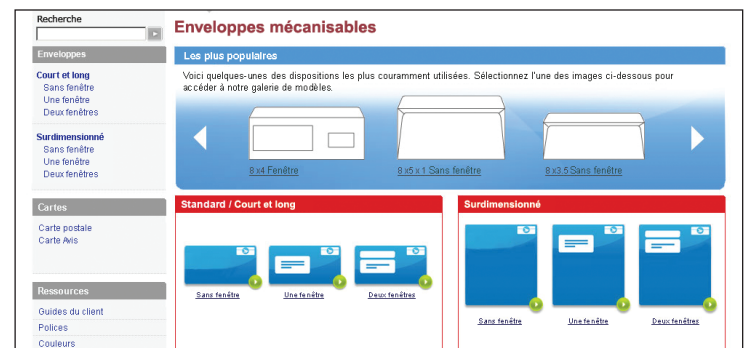

L'outil Conseiller en courrier mécanisable vous aidera :

- **à être créatif**
  Explorez notre répertoire de modèles, où vous pouvez expérimenter avec plus de 100 dispositions d'enveloppes et de cartes.
- **à vous démarquer**
  Téléchargez un modèle de votre article et terminez votre conception originale dans le logiciel de votre choix tout en suivant nos meilleures pratiques en matière de couleurs, de polices et d'emplacement des graphiques.

À l'aide de cet outil pratique, vous pourrez concevoir des articles courts et longs (CL) et des articles surdimensionnés (surd.) pour les services suivants :

- **Service Médiaposte avec adresse^{MC}**
  Courrier mécanisable
  Tri préliminaire du courrier mécanisable – en vigueur le 17 janvier 2011
- **Service Poste-lettres à tarifs préférentiels^{MC}**
  Poste-lettres à tarifs préférentiels mécanisable
  Poste-lettres à tarifs préférentiels prétriée
- **Service Poste-publications^{MC}**
  Courrier mécanisable

Pour accéder à l'outil Conseiller en courrier mécanisable, veuillez consulter le site Web postescanada.ca/conseillercm

Jetez-y un coup d'œil! Créer des articles de courrier mécanisables peut se révéler très simple.

Parcourez notre répertoire de modèles.